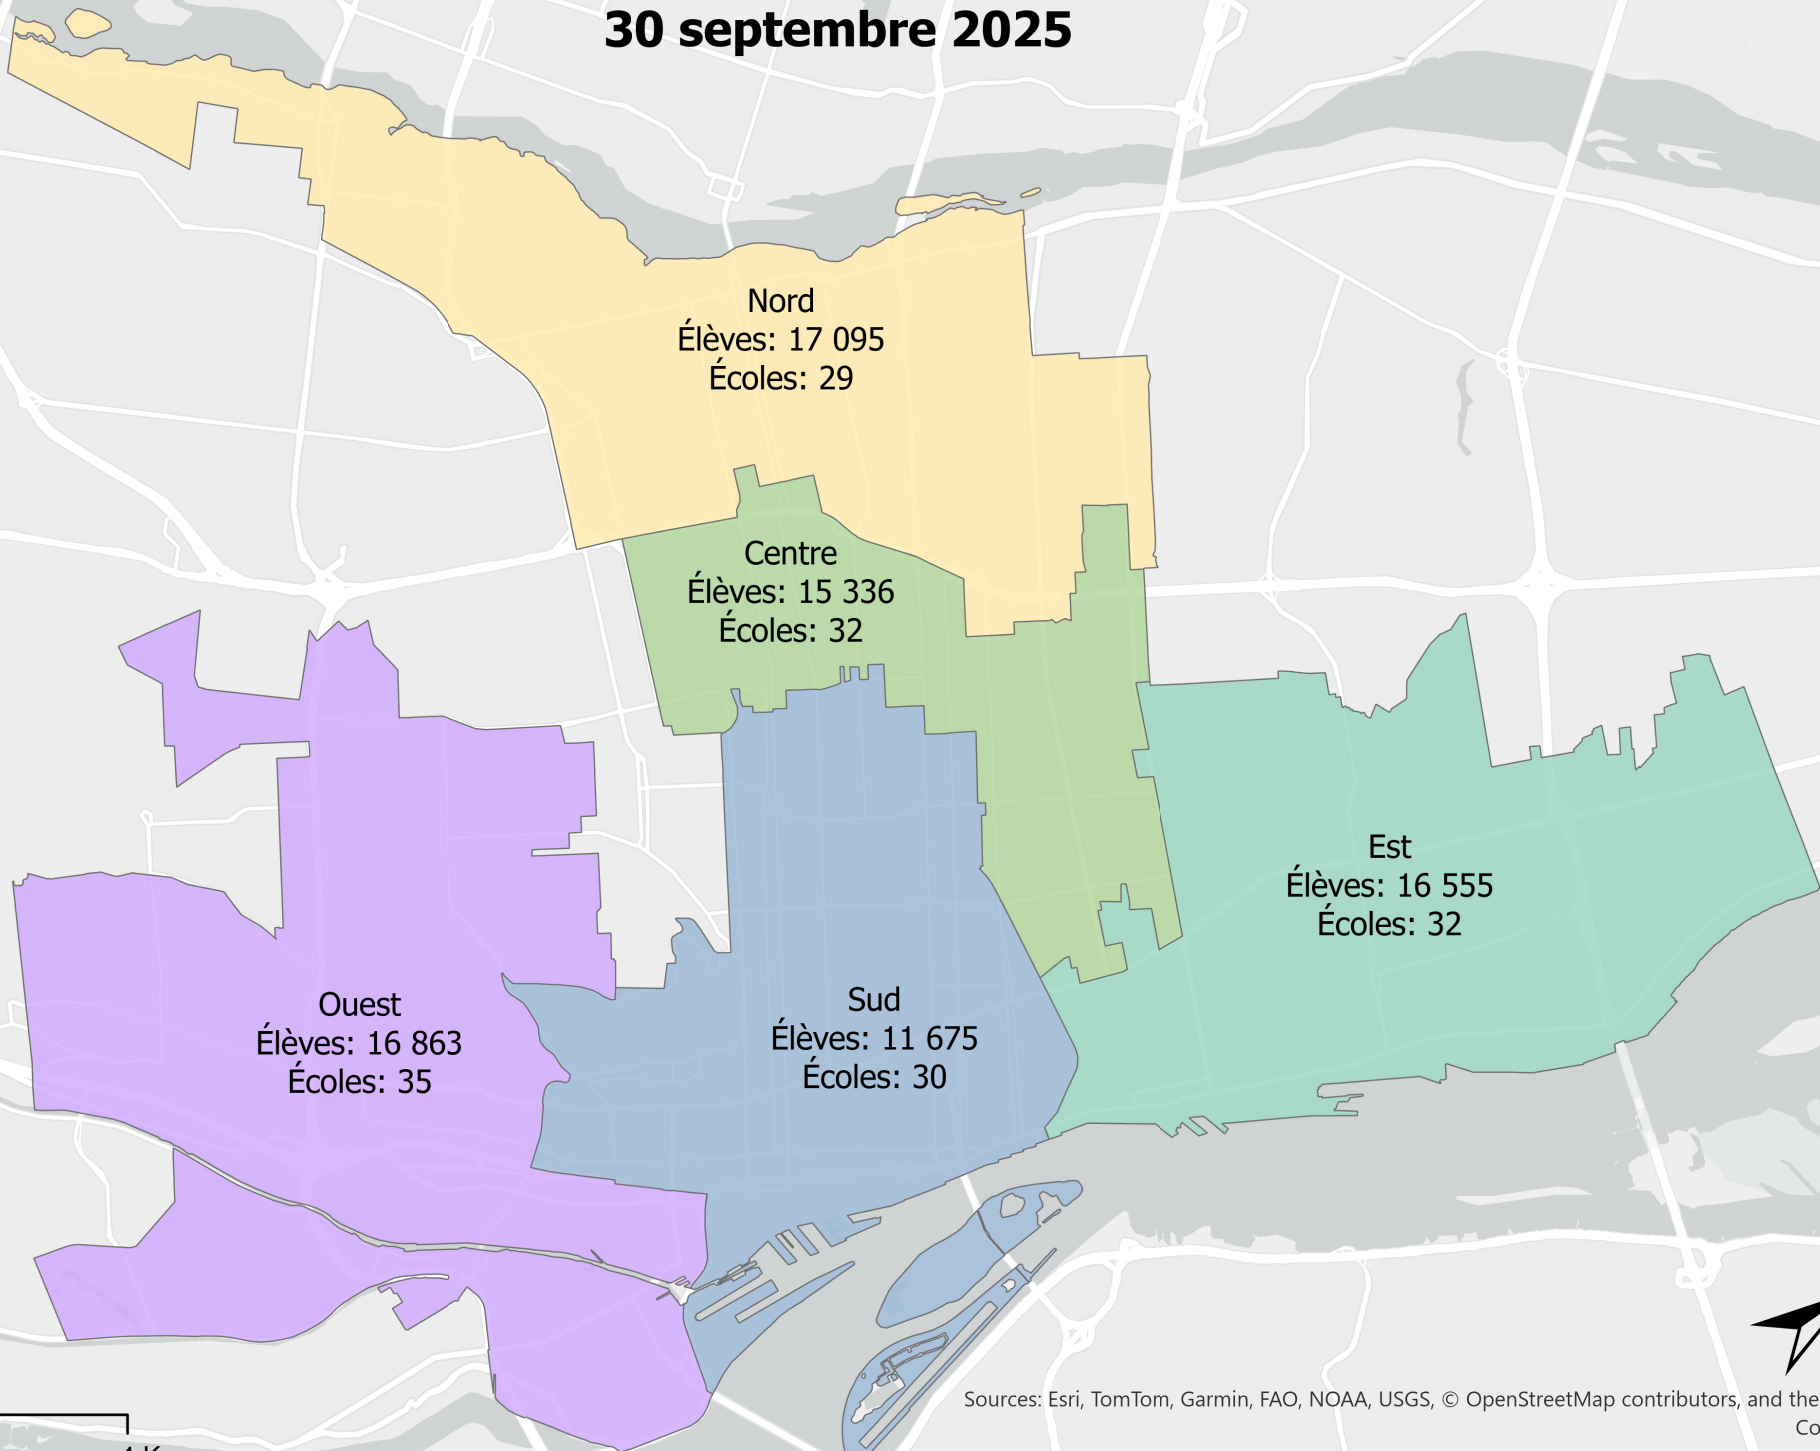

# Répartition des écoles et des élèves du CSSDM en date du 30 septembre 2025

- District**
- Sud
  - Centre
  - Est
  - Nord
  - Ouest

0 2 4 Km

Sources: Esri, TomTom, Garmin, FAO, NOAA, USGS, © OpenStreetMap contributors, and the GIS User Community